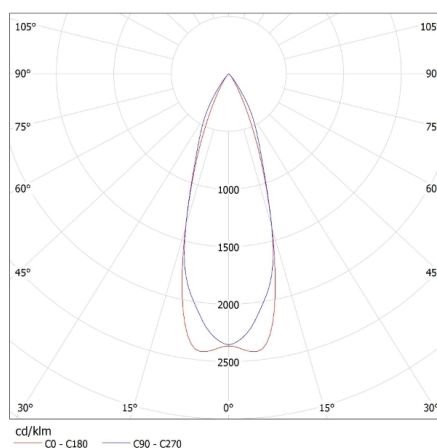

KANLUX S.A. (kat 26738) APRILA DTO-W i PRO GU10 LED 7WS3 / LDC (Polar)