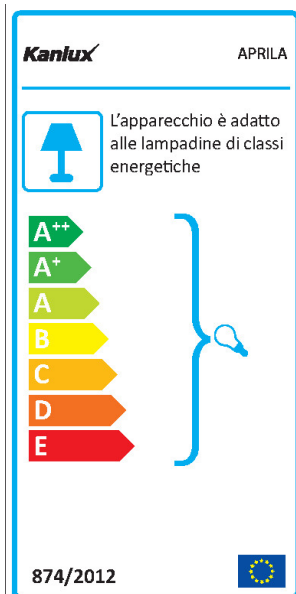

Anello per faretti