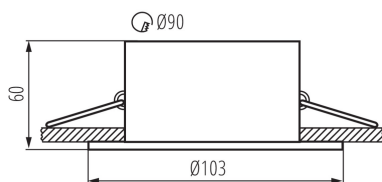

Anello per faretti

5905339267382

Kanlux APRILA sono una famiglia di anelli decorativi bianchi realizzati in alluminio. Kanlux APRILA sono caratterizzati da forma arrotondata e la possibilità di regolare l'angolo di incidenza della luce di 20 gradi. In questi apparecchi è possibile utilizzare una presa JDR oppure MR-16 che consentirà l'impiego di sorgenti luminose abbinata all'installazione allestita.

DATI GENERALI:

Colore: bianco opaco

Soggetta all'uso di lampade autoschermanti: si

Luogo di montaggio: per montaggio a incasso nel soffitto

Luogo d'uso: all'interno

Distanza minima dall' oggetto illuminata: 0,5m

decorazione ad anello senza cornice in ceramica: si

Sorgente di luce sostituibile: si

Il prodotto non può essere ricoperto con materiale termoisolante: si

Lampada inclusa: non

Altezza [mm]: 60

Diametro [mm]: 103

Foro di montaggio [mm]: Ø90

DATI TECNICI:

Tensione nominale [V]: 12 AC; 12 DC; 220-240 AC

Potenza massima [W]: max 35

Grado di protezione contro le scosse elettriche: II/III

Lampada: MR16/PAR16

Attacco: Gx5,3/GU10

Temperatura esercizio [°C]: 5÷25

La plafoniera è adatta alle sorgenti di luce delle seguenti

classi energetiche: A++,A+,A,B,C,D,E

Materiale del corpo: lega di alluminio

Angolo di regolazione della plafoniera: su un asse

Angolo di regolazione della plafoniera [°]: 20

Grado IP: 20

DATI LOGISTICI:

Unità di misura: pezzo

Tipo di confezionamento: 50

Numero di pezzi nell' imballaggio secondario: 1

Numero di pezzi in un imballaggio : 50

Peso unitario netto [g]: 120

Grammatura [g]: 157.2

Lunghezza dell'unità di imballaggio [cm]: 11.5

Larghezza dell'unità di imballaggio [cm]: 11.5