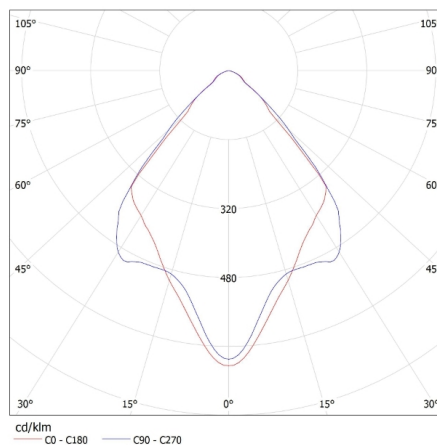

INFORMAZIONI SUPPLEMENTARI:

- Decorazione ad anello senza cornice in ceramica

KANLUX S.A. (kat 26738) APRILA DTO-W i PRO GU10 LED 7W / LDC (Polar)